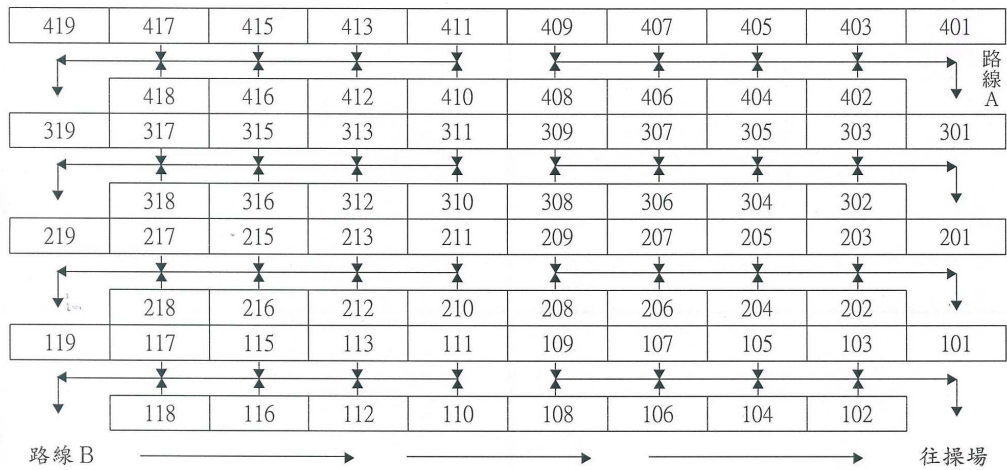

三、梅園逃生路圖

附註：

- 一、路線 A：1~4樓(101-109、201-209、301-309、401-409)往路線 A 下樓逃生。
- 二、路線 B：1~4樓(110-119、210-219、310-319、410-419)往路線 B 下樓逃生。